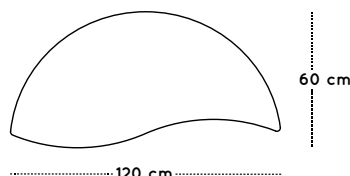

## DETALLE DE PATAS

## GUIA DE TALLAS

Talla	0	1	2	3
Altura mesa	40 cm	46 cm	53 cm	59 cm
Altura niño/a	80 - 95 cm	93 - 116 cm	108 - 121 cm	119 - 142 cm
Edad	1-2 años	2-3 años	3-5 años	5-6 años

## DIMENSIONES

Ancho: 1200 mm  
Fondo: 600 mm  
Alto: TALLAS 0-3